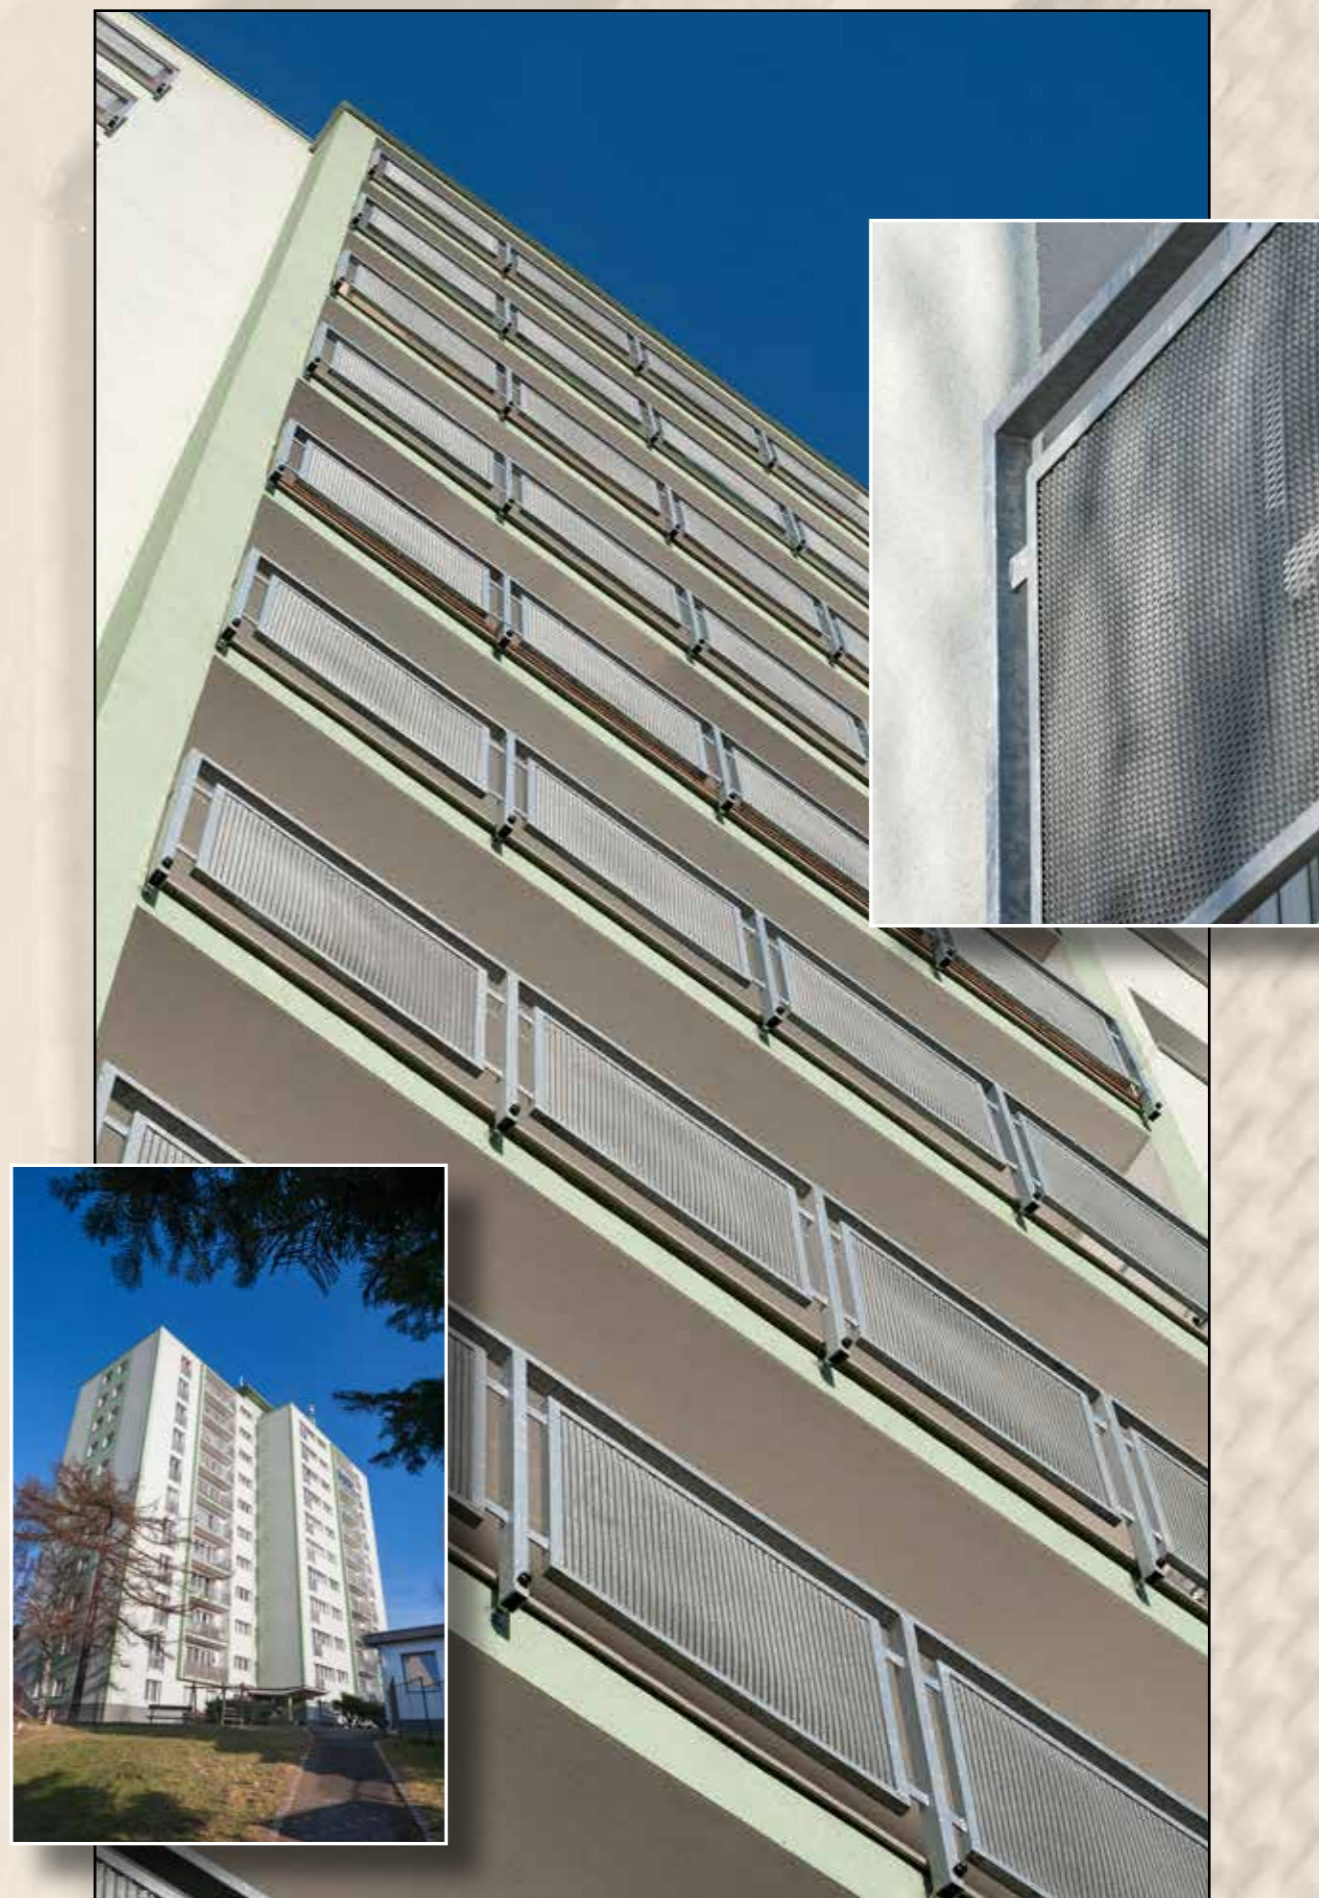

# MATERIALE EURO SITEX

ÎN ARHITECTURĂ

**EURO SITEX ROMANIA S.R.L.**

Str. Valea Cascadelor, 21, Sector 6  
office@eurositex.ro www.eurositex.ro  
tel.: +40 720 591 955