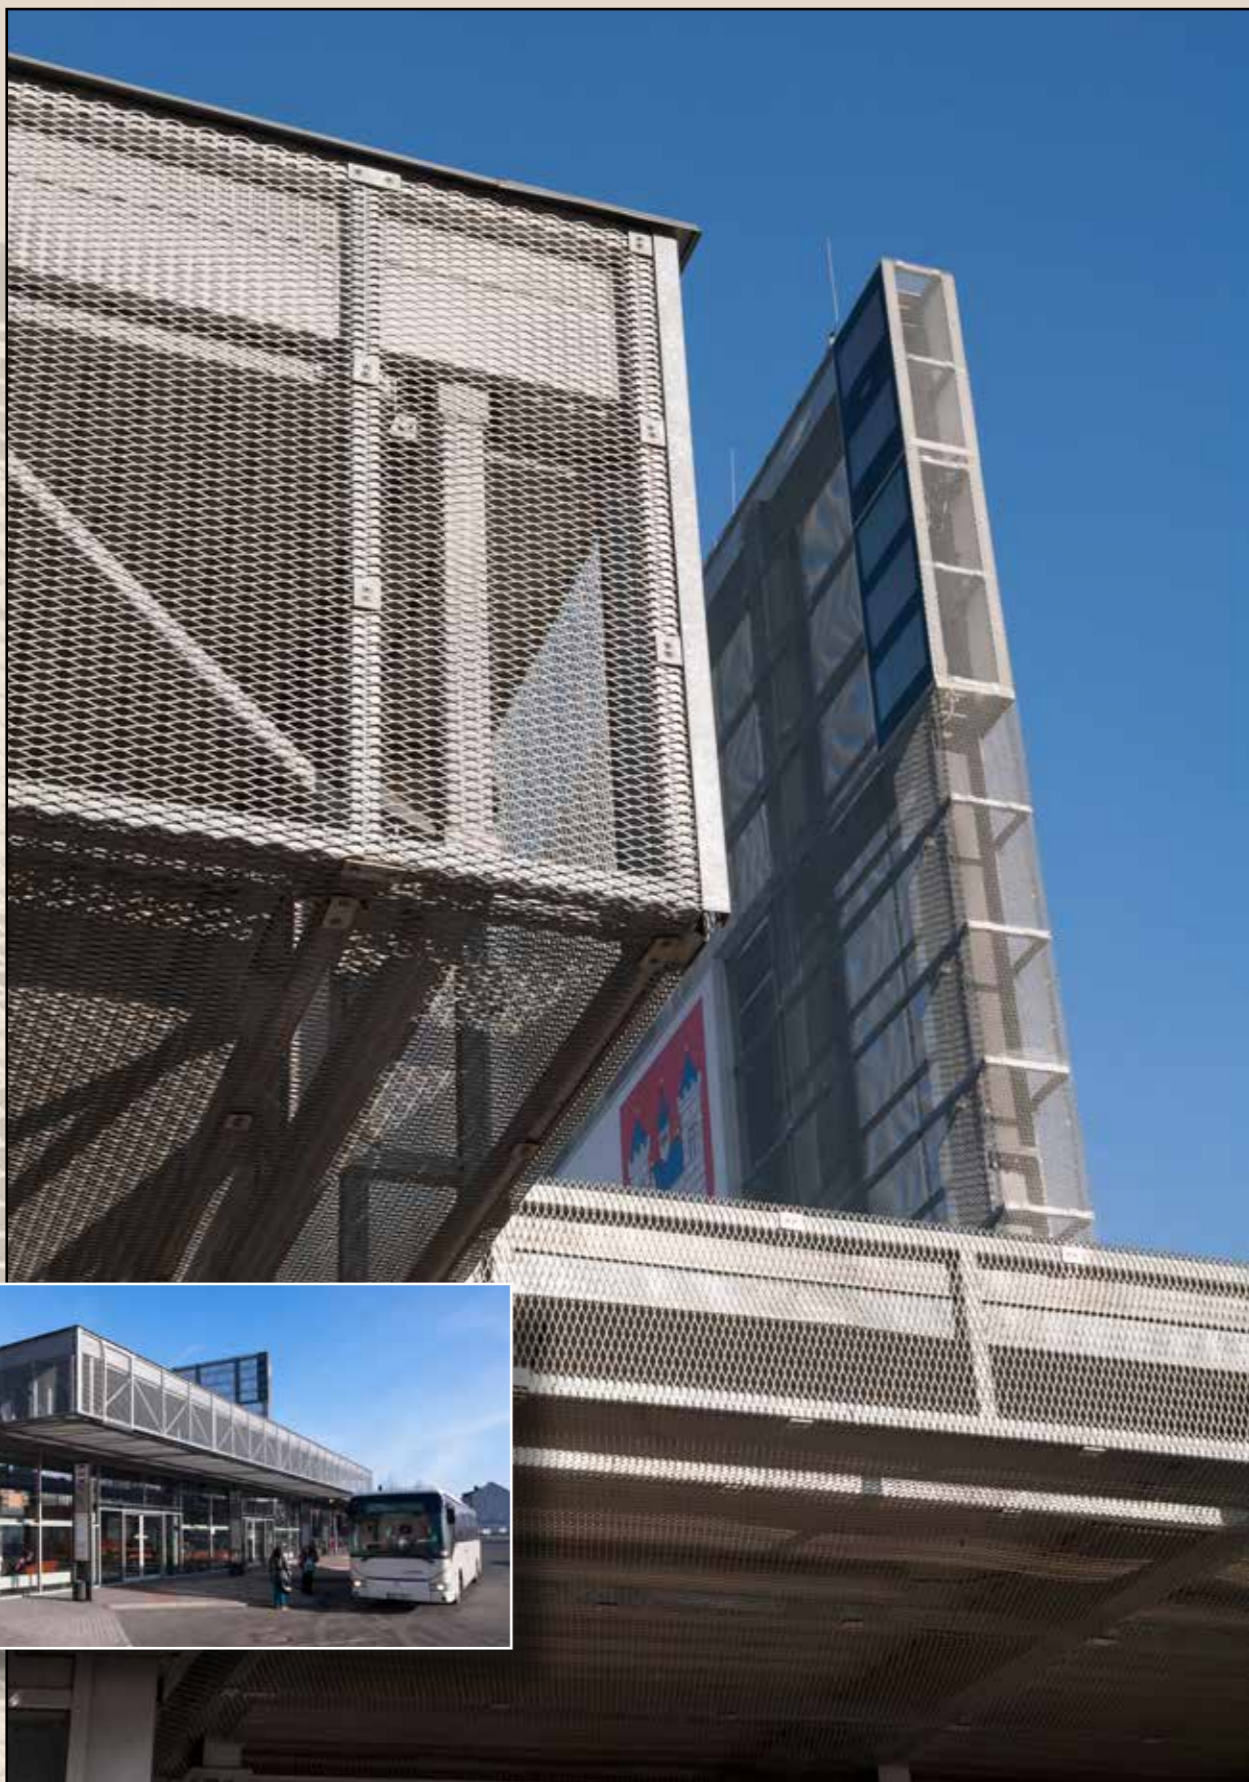

# MATERIALE EURO SITEX

ÎN ARHITECTURĂ

**EURO SITEX ROMANIA S.R.L.**

Str. Valea Cascadelor, 21, Sector 6  
office@eurositex.ro www.eurositex.ro  
tel.: +40 720 591 955