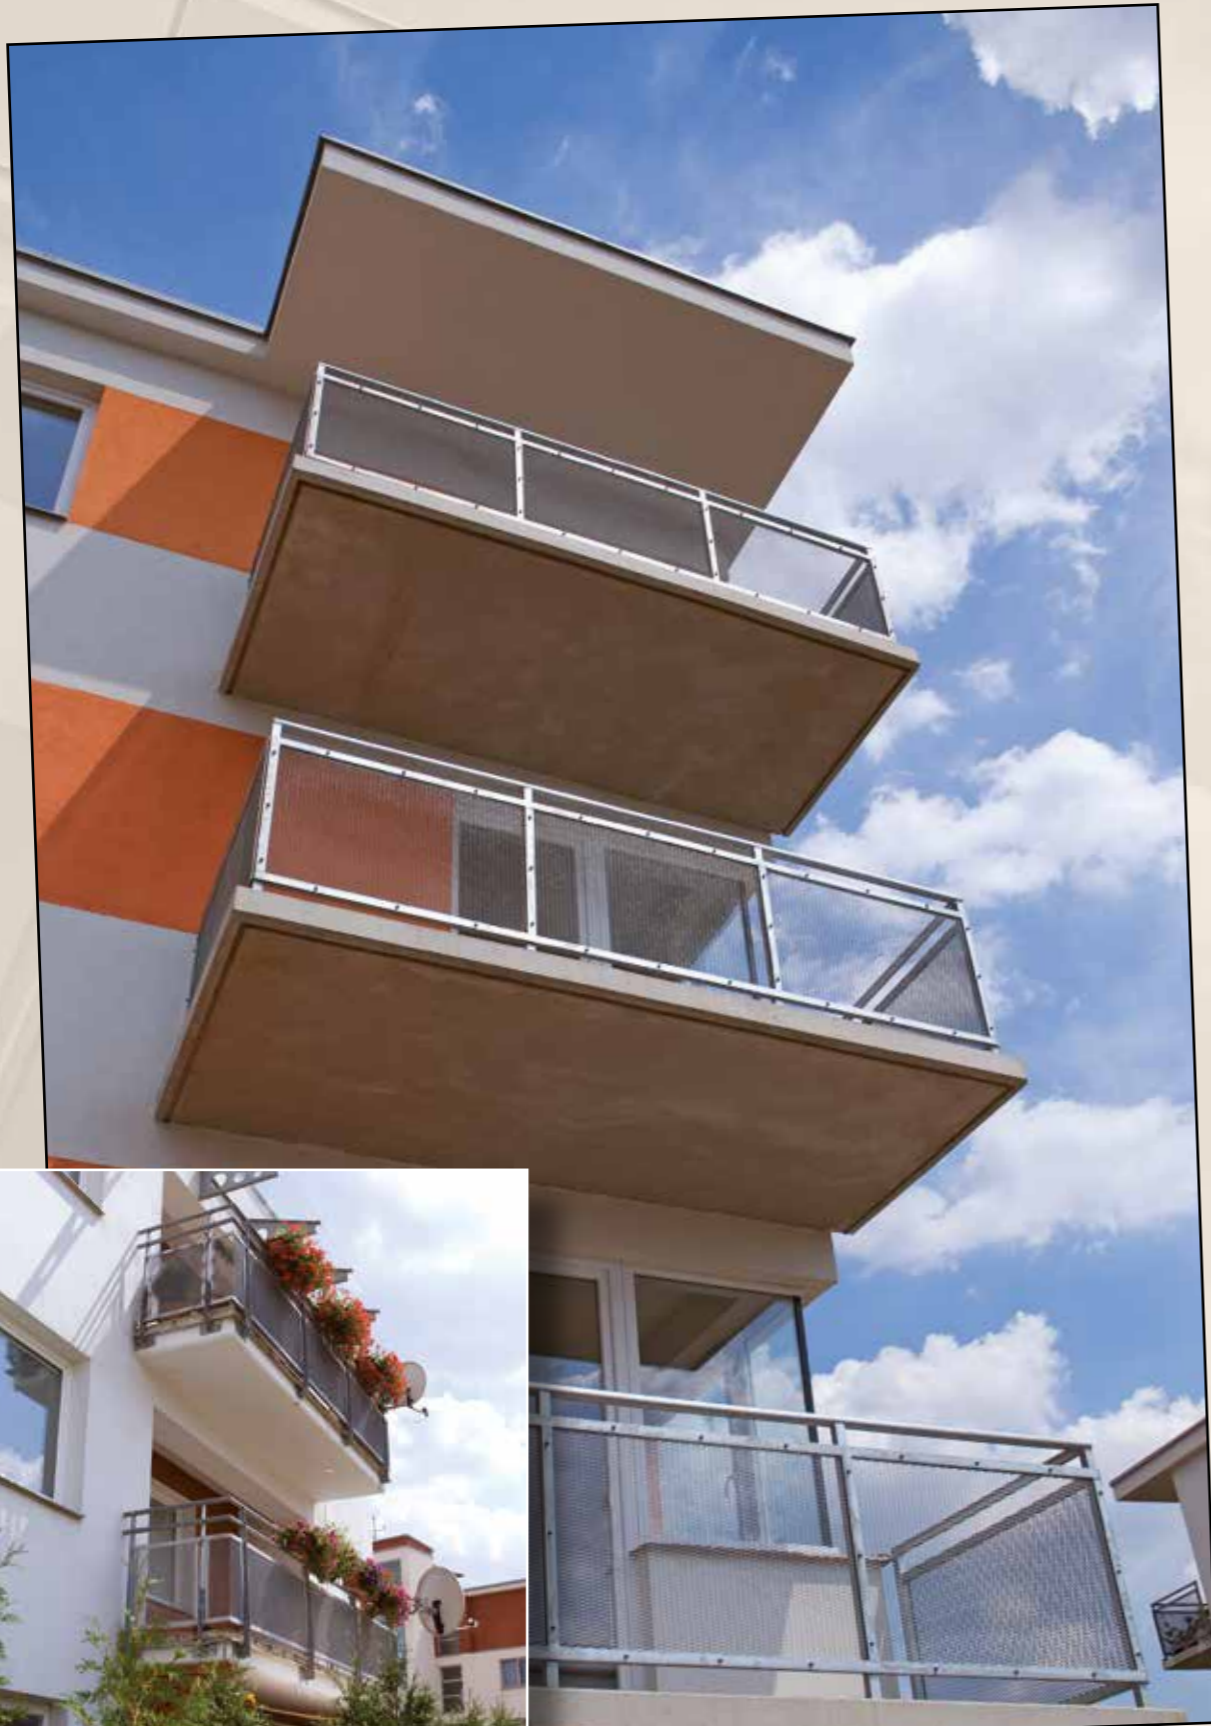

# MATERIALE EURO SITEX

ÎN ARHITECTURĂ

**EURO SITEX ROMANIA S.R.L.**

Str. Valea Cascadelor, 21, Sector 6  
office@eurositex.ro www.eurositex.ro  
tel.: +40 720 591 955