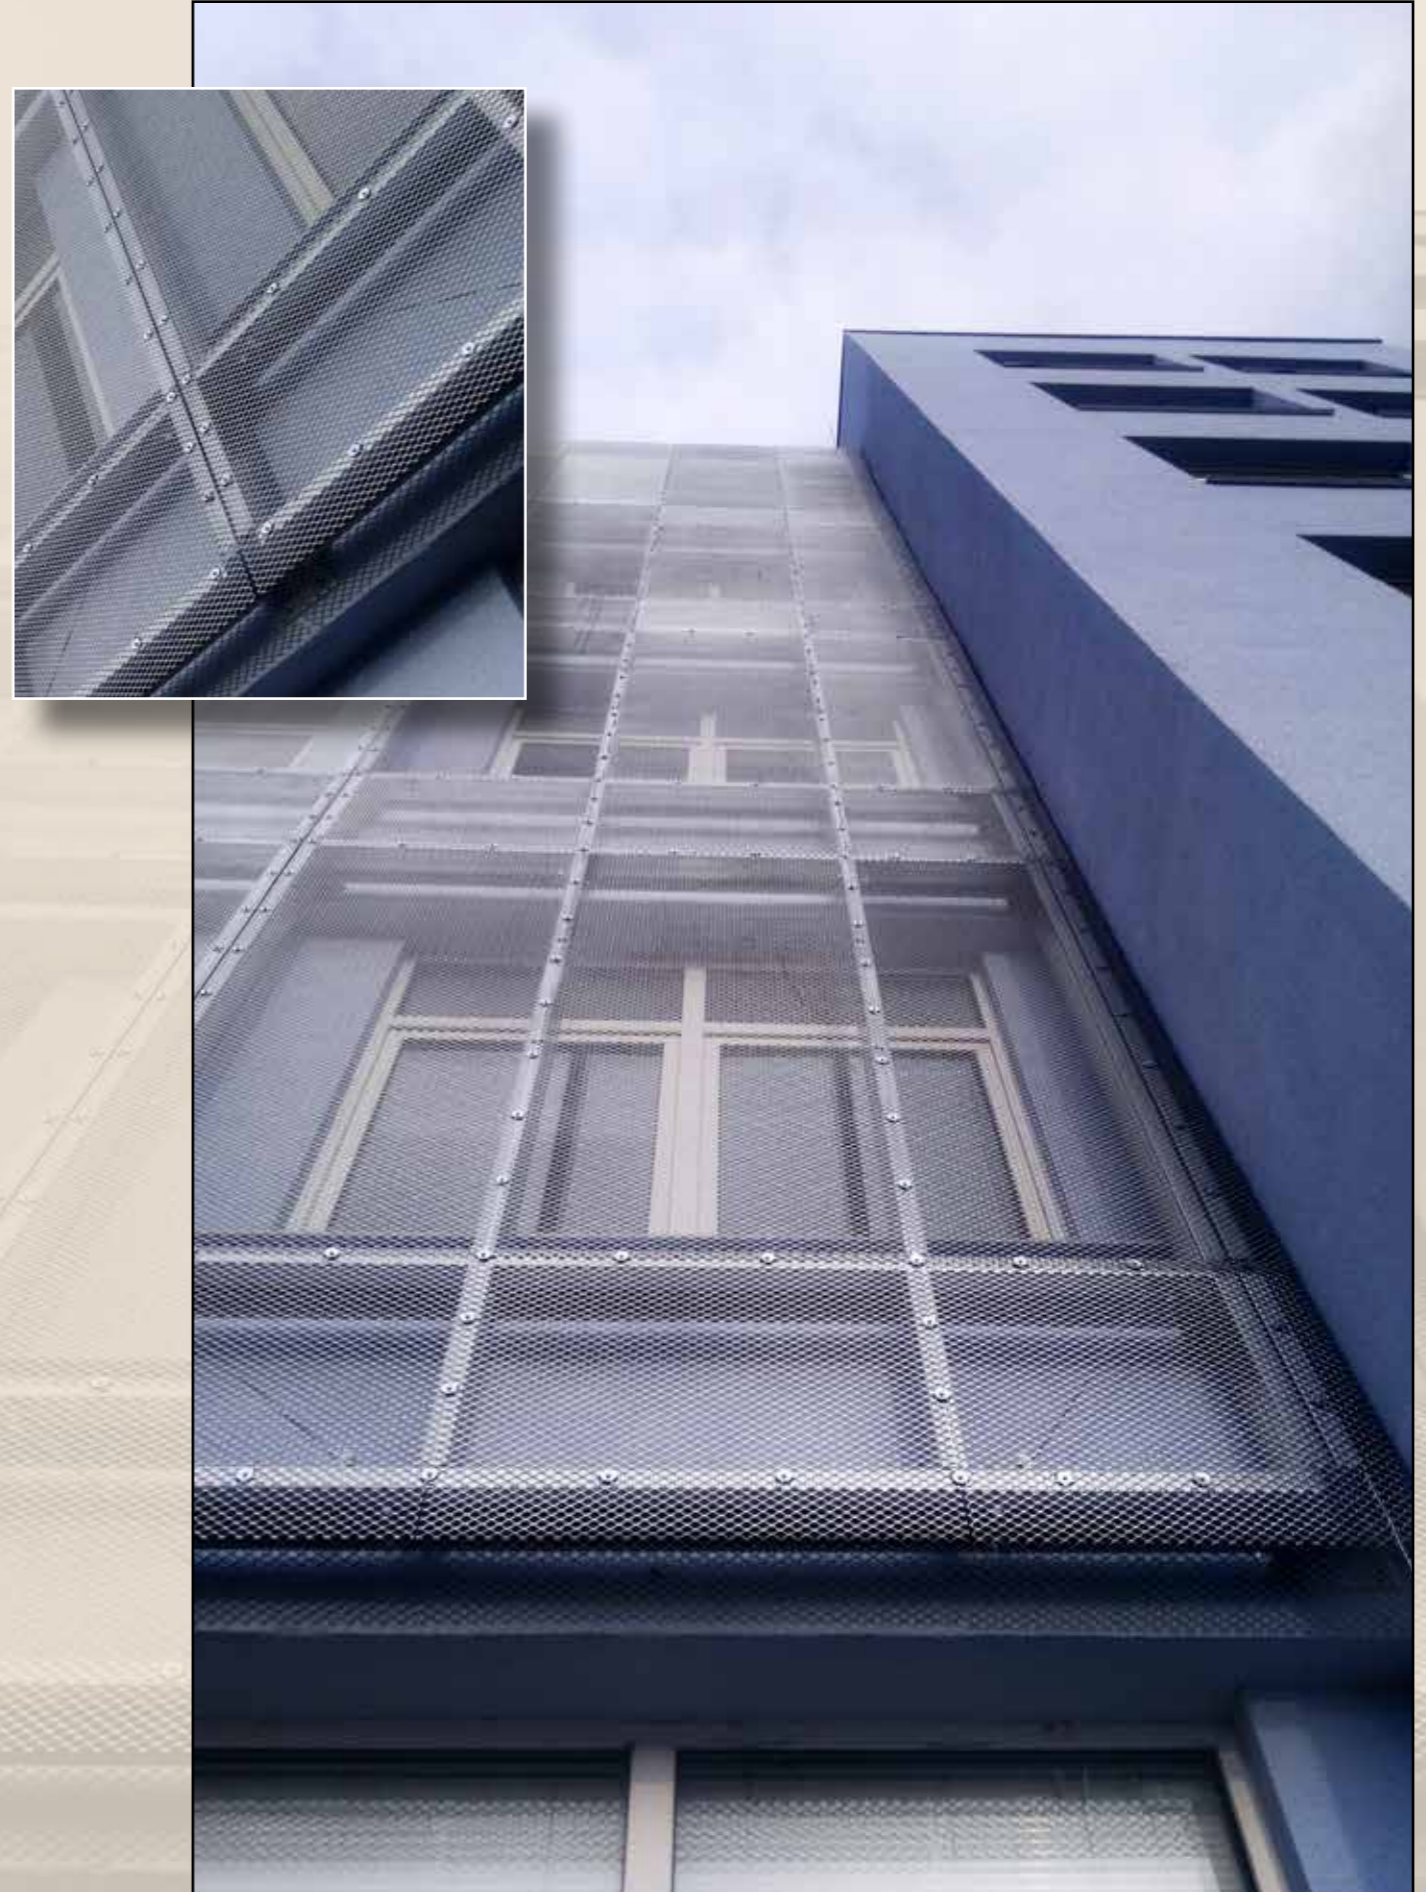

# MATERIALE EURO SITEX

ÎN ARHITECTURĂ

**EURO SITEX ROMANIA S.R.L.**

Str. Valea Cascadelor, 21, Sector 6  
office@eurositex.ro www.eurositex.ro  
tel.: +40 720 591 955