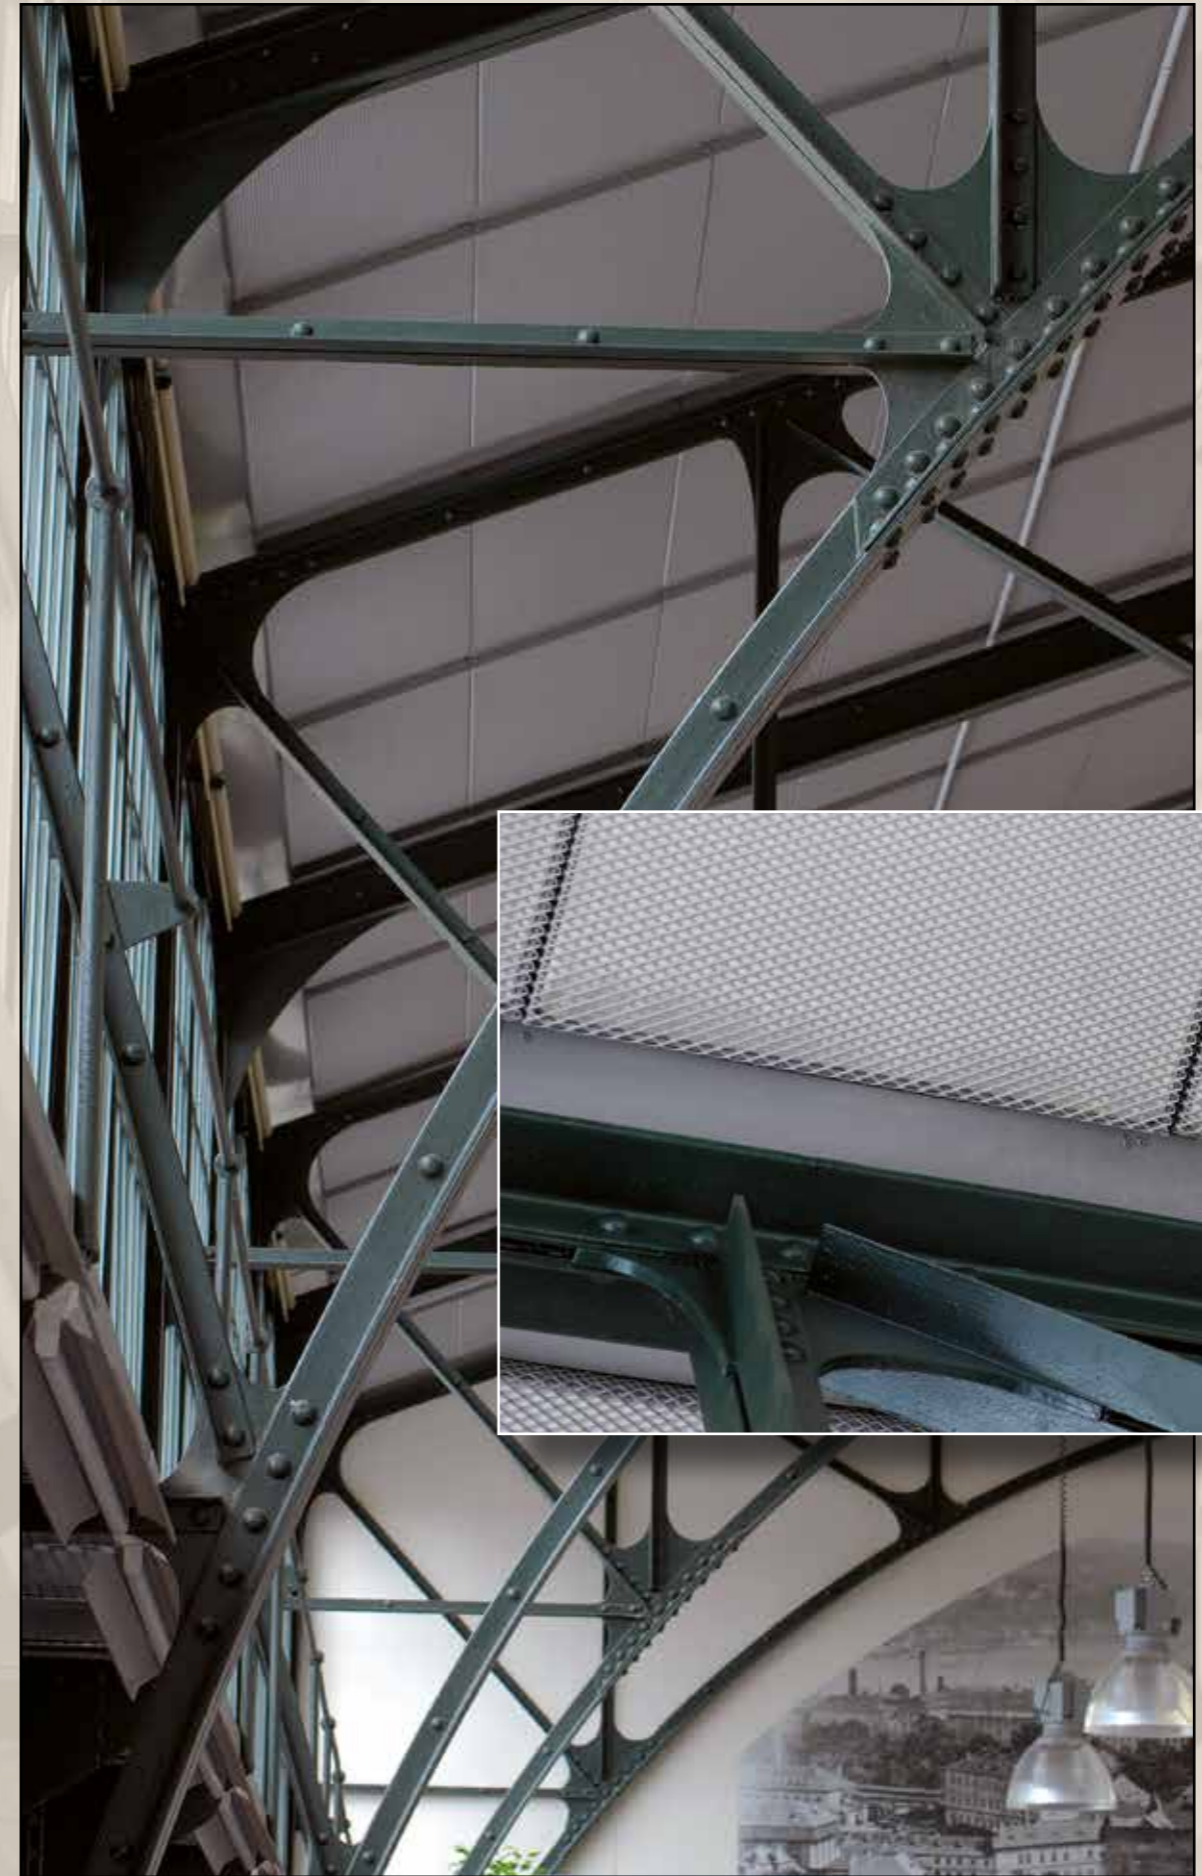

# MATERIALE EURO SITEX

ÎN ARHITECTURĂ

**EURO SITEX ROMANIA S.R.L.**

Str. Valea Cascadelor, 21, Sector 6  
office@eurositex.ro www.eurositex.ro  
tel.: +40 720 591 955